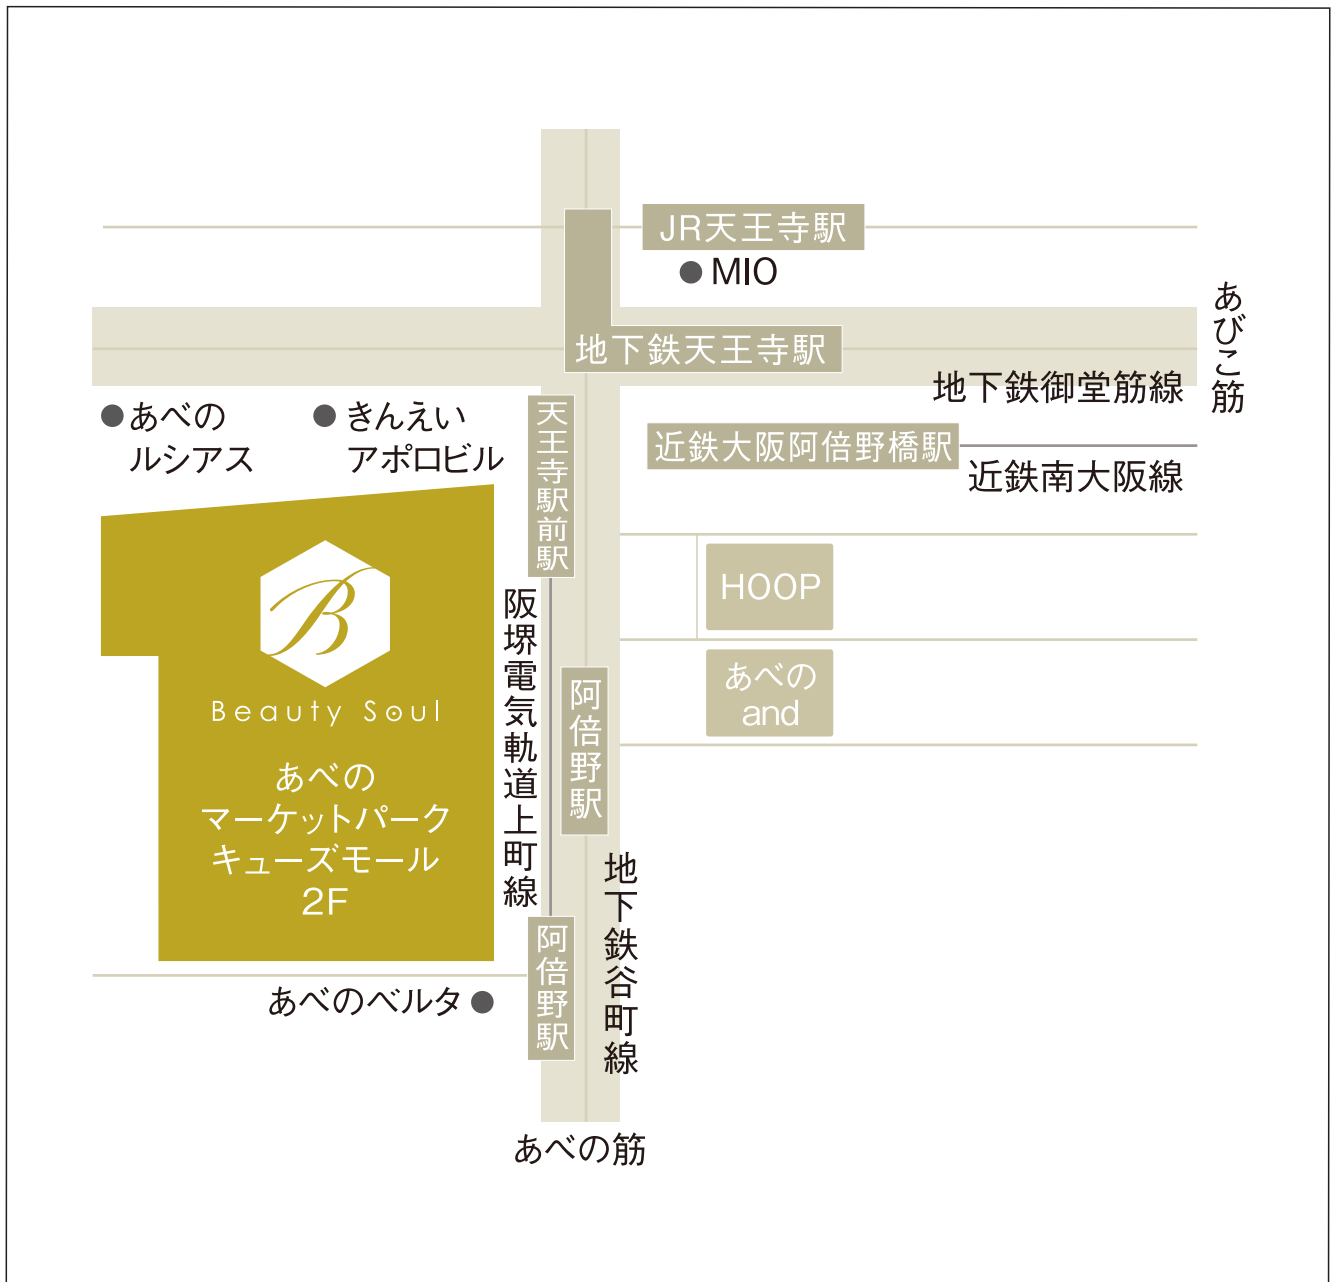

## アクセスマップ

### Beauty Soul (ビューティソウル)

〒545-0052

大阪市阿倍野区阿倍野筋1-6-1

あべのマーケットパーク キューズモール 2F