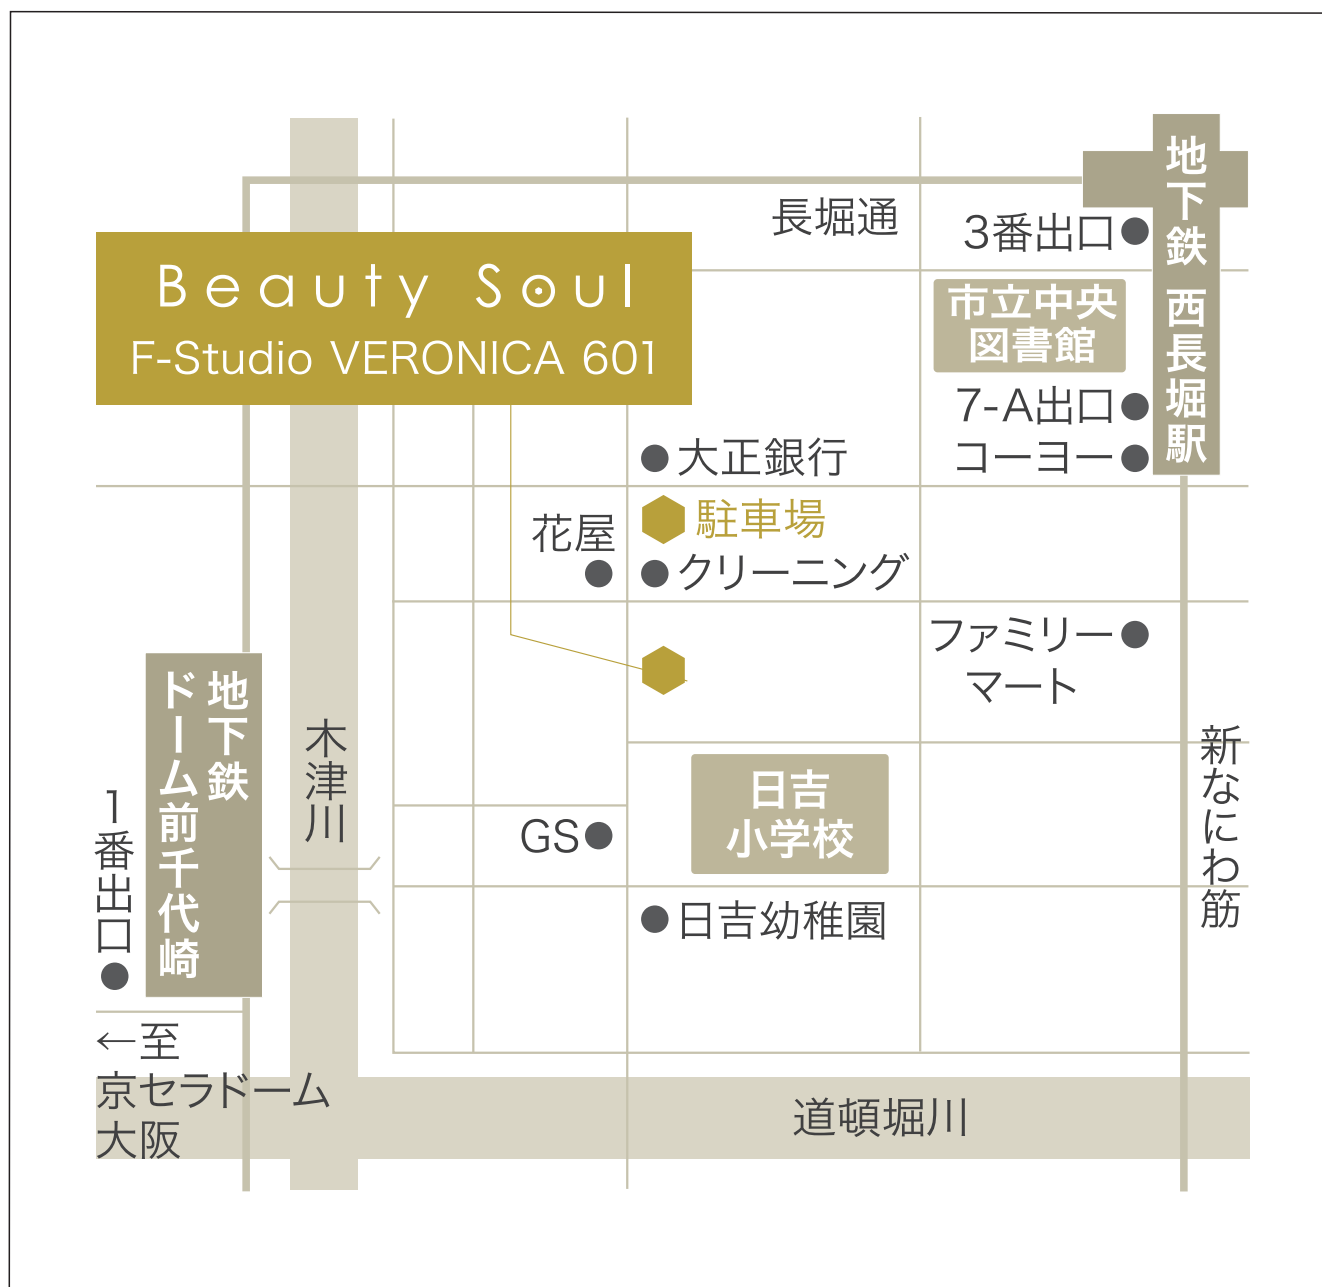

アクセスマップ

Beauty Soul (ビューティソウル)

〒550-0015 大阪市西区南堀江4-12-19

F-Studio VERONICA 601

TEL:06-6535-5596 / FAX:06-6535-5597

【最寄りの交通機関】

- * 地下鉄千日前線「西長堀」駅 7-A出口 徒歩6分
- * 地下鉄長堀鶴見緑地線「西長堀」駅 3番出口 徒歩9分
- * 地下鉄長堀鶴見緑地線「ドーム前千代崎」駅 1番出口 徒歩6分